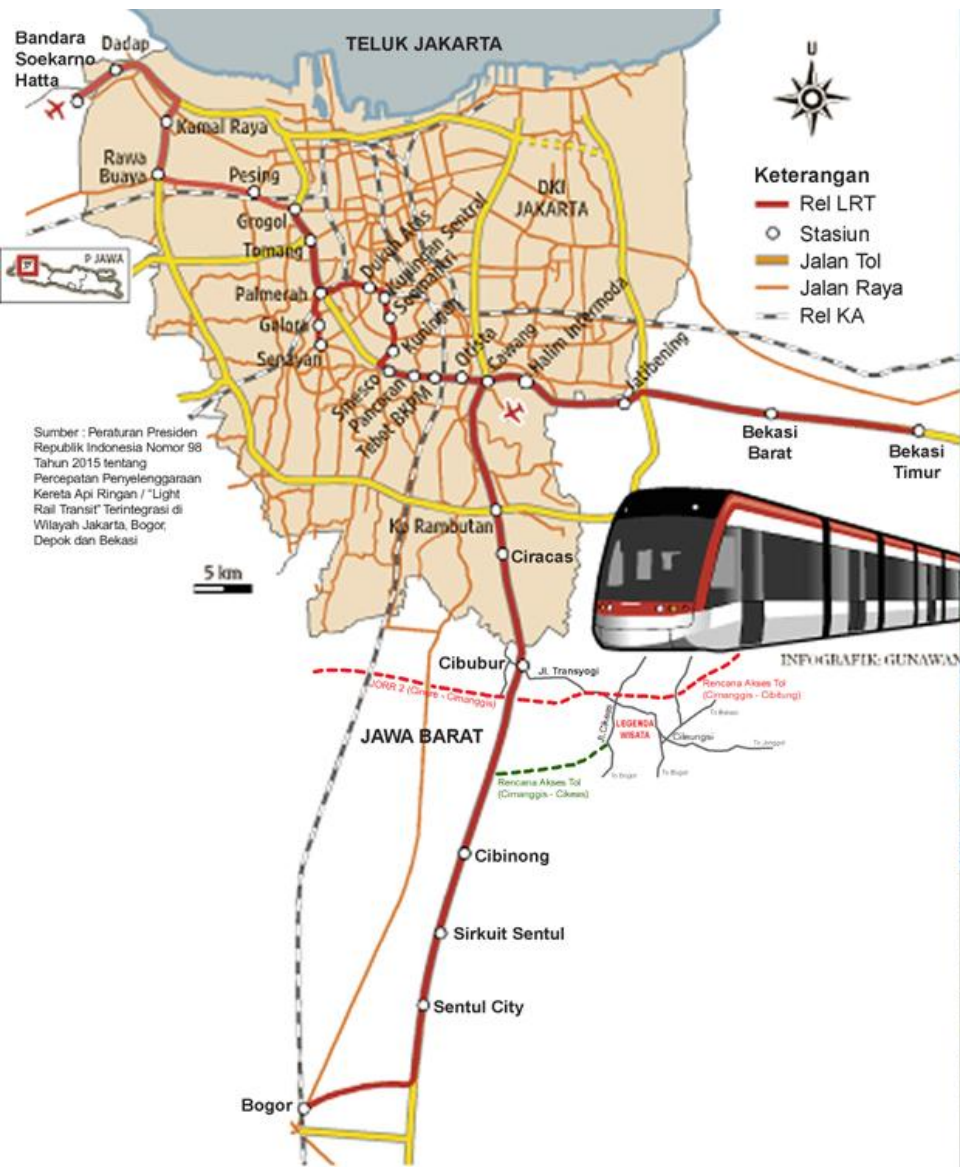

Legenda Wisata

Rencana Jalur Kereta Api Ringan LRT Bogor - Cibubur - Bekasi - Jakarta (credit : *kompas.com*) dan Rencana Akses Tol (Cimanggis - Cibitung)

Hunian Nyaman dan Asri dengan Inspirasi Legendaris Dunia